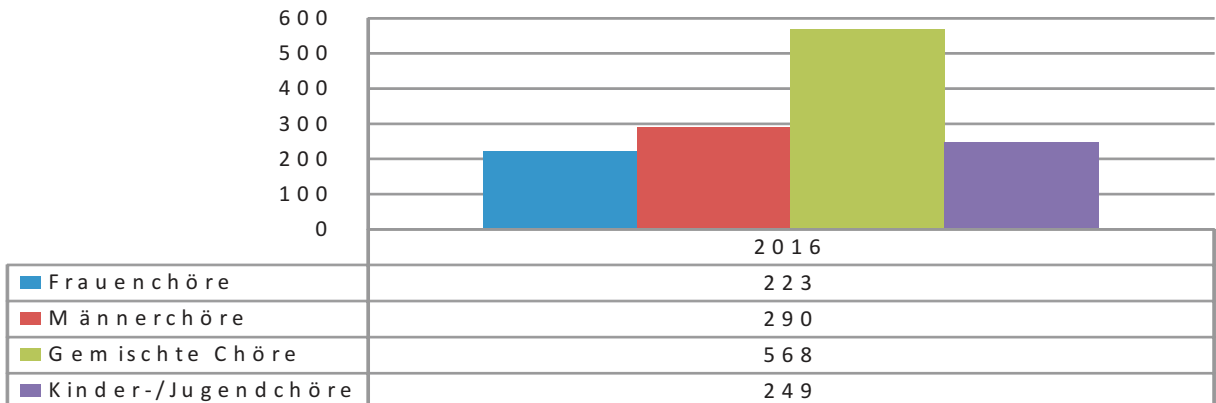

Übersicht der Chorartgattungen

Verteilung der aktiven Mitglieder

Mitgliederentwicklung

Bitte melden Sie jede Veranstaltung an!

Chorverband Niedersachsen-Bremen
Postfach 10 65 20

Eingang beim jeweiligen Einzelverband vor der Veranstaltung
inkl. 3 Programmheften/-folgen;
Stand: 08.Aug.2007