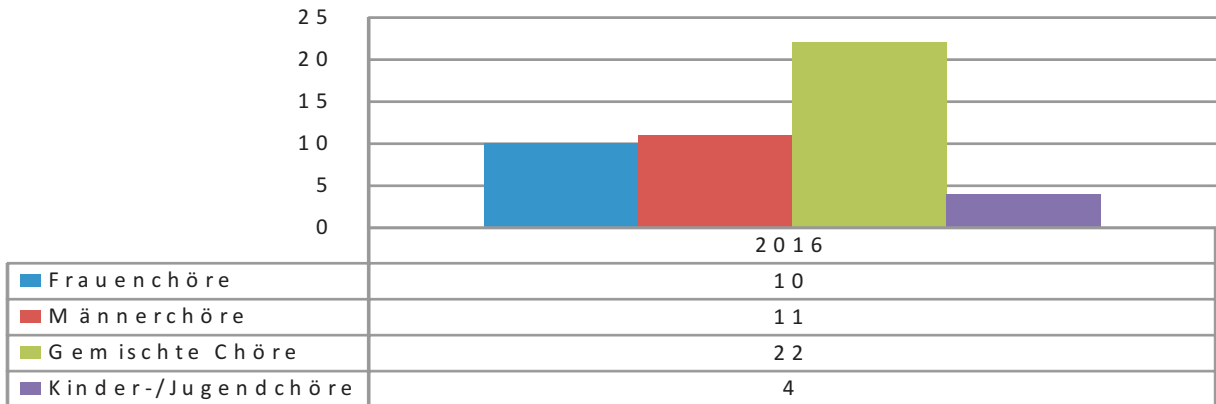

Übersicht der Chorartgattungen