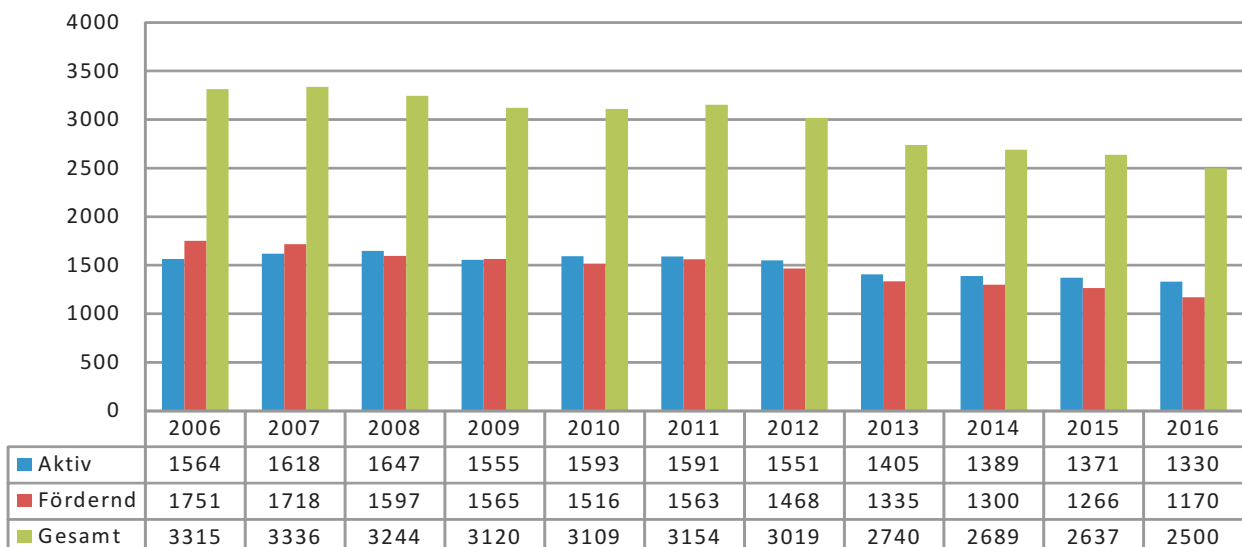

Übersicht der Chorartgattungen

Verteilung der aktiven Mitglieder

Mitgliederentwicklung

Bitte melden Sie jede Veranstaltung an!

Chorverband Niedersachsen-Bremen
Postfach 10 65 20

Eingang beim jeweiligen Einzelverband vor der Veranstaltung
inkl. 3 Programmheften/-folgen;
Stand: 08.Aug.2007